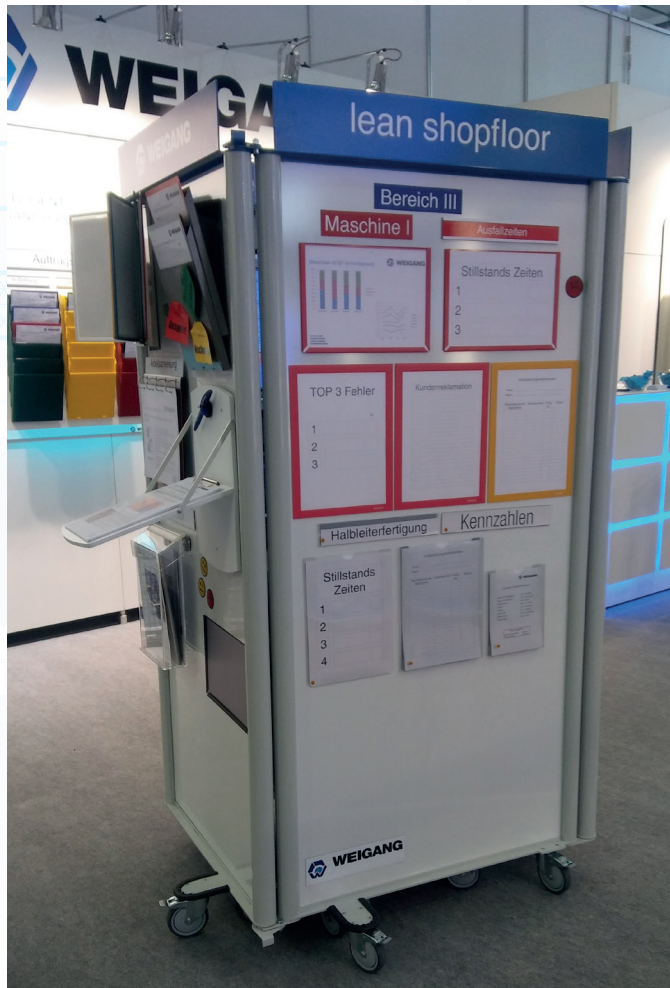

Individuell gestaltbar – ganz nach Ihren Bedürfnissen

Es gibt viele Möglichkeiten den Mobilen Meeting Point nach Ihren Wünschen individuell zu gestalten. So ist der Korpus individuell zusammenstellbar, optional beispielsweise mit einer abschließbaren Tür oder einer Schublade. Auch Technik wie ein Bildschirm, ein Tablet oder ein PC sind integrierbar. Mit unseren intelligenten Visualisierungstools bestücken Sie Ihren Mobilen Meeting Point exakt nach Ihren Bedürfnissen – wir bieten dafür ein umfangreiches Sortiment. Es gibt auch farbliche Überschriftentafeln zur individuellen Beschriftung Ihrer Besprechunginsel. Die Tafeloberflächen sind sublimierbar, sodass der grafischen Gestaltung keine Grenzen gesetzt sind – Grafiken, Ihr CD, Ihre Bilder - mit dem Sublimationsdruckverfahren ist das alles problemlos umsetzbar.

Ihre Vorteile mit unserem Mobilem Meeting Point

- Hohe Flexibilität in der Nutzung: leicht fahrbar, feststellbar (Totalfeststellung), aufklappbar (Flügel arretierbar).
- Individualisieren Sie Ihren Meeting Point – mit unserem Sublimationsdruckverfahren können wir Ihre speziellen graphischen Wünsche umsetzen, zudem ist auch die Ausstattung optional anpassbar.
- Platzsparende Verwendung – aufgeklappt bietet der Mobile Meeting Point bis zu 7 ferromagnetische Tafelflächen zur Nutzung – praktisch zur Umsetzung von Methoden wie LEAN Management.

Bitte entnehmen Sie das Visualisierungszubehör unserem Hauptkatalog «Visualisierung».

Sprechen Sie uns an! Gemeinsam werden aus Ideen Produktlösungen!